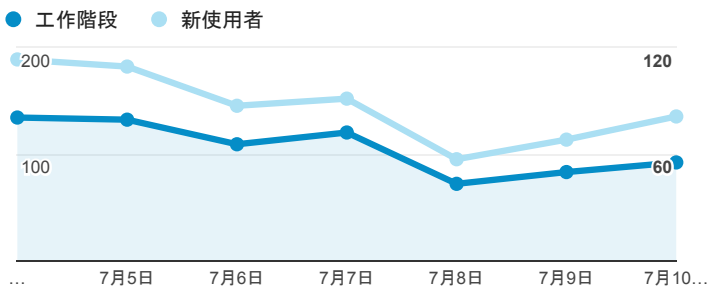

報表01_訪客

2016年7月4日 - 2016年7月10日

所有使用者
100.00% 個工作階段

平均造訪停留時間和單次造訪頁數

跳出率和平均造訪停留時間

造訪和不重複訪客

造訪和新造訪

造訪地圖

造訪 (依瀏覽器分組)

造訪和新造訪率 (依行動裝置資訊分組)