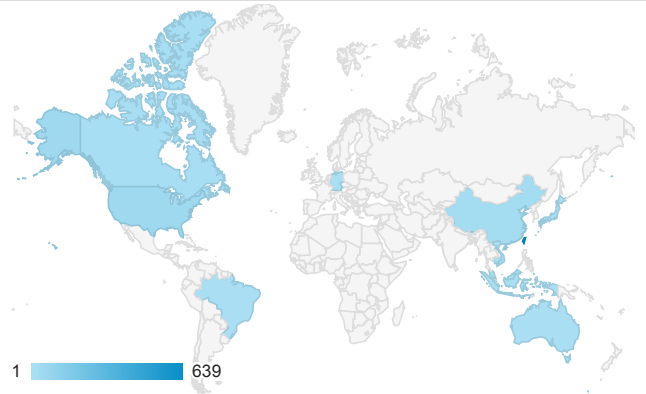

報表01_訪客

2016年7月4日 - 2016年7月10日

所有使用者
100.00% 個工作階段

平均造訪停留時間和單次造訪頁數

跳出率和平均造訪停留時間

造訪和不重複訪客

造訪和新造訪

造訪地圖

造訪 (依瀏覽器分組)

造訪和新造訪率 (依行動裝置資訊分組)