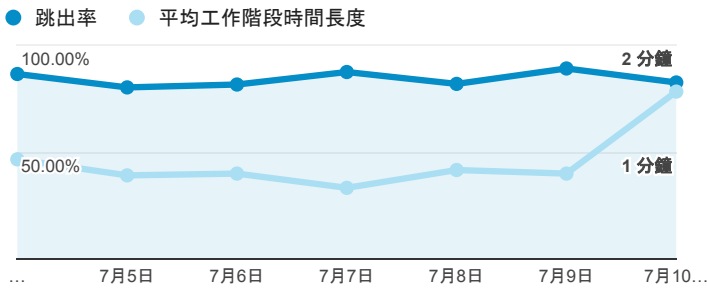

# 報表01\_訪客

2016年7月4日 - 2016年7月10日

所有使用者  
100.00% 個工作階段

## 平均造訪停留時間和單次造訪頁數

## 跳出率和平均造訪停留時間