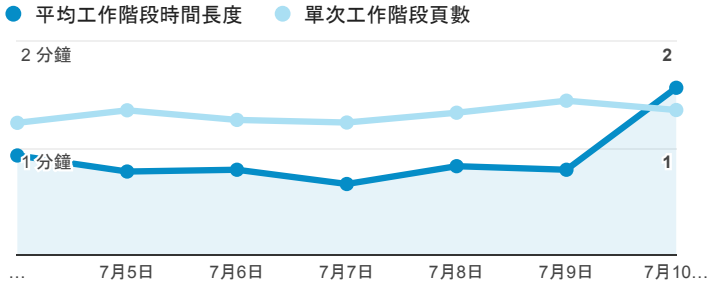

# 報表01\_訪客

2016年7月4日 - 2016年7月10日

所有使用者  
100.00% 個工作階段

## 平均造訪停留時間和單次造訪頁數

## 跳出率和平均造訪停留時間