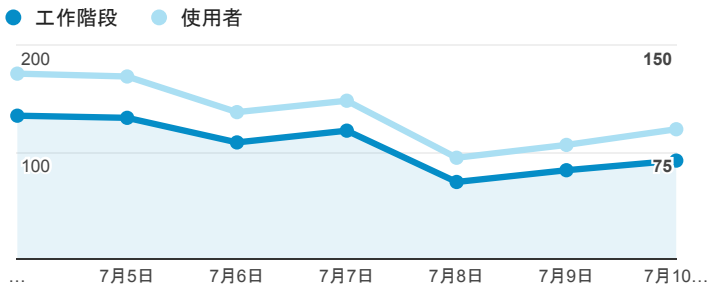

報表01_訪客

2016年7月4日 - 2016年7月10日

所有使用者
100.00% 個工作階段

平均造訪停留時間和單次造訪頁數

跳出率和平均造訪停留時間

造訪和不重複訪客

造訪和新造訪

造訪地圖

造訪 (依瀏覽器分組)

造訪和新造訪率 (依行動裝置資訊分組)